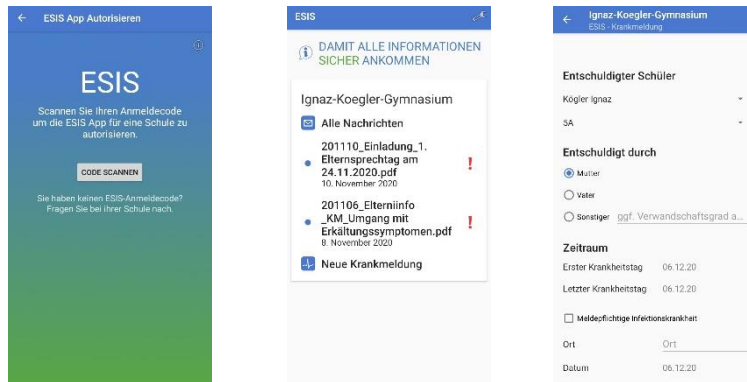

4. Die App kann nun genutzt werden:

Mit freundlichen Grüßen

J. Ashton - Systembetreuung IKG -